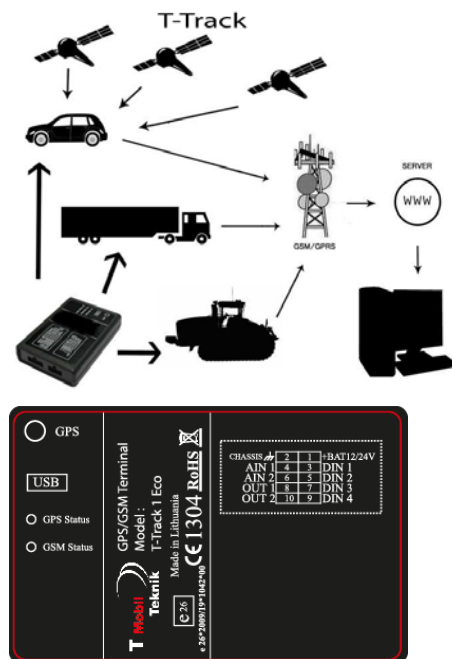

# T-Track 1 Körjournal

Automatisk loggning i realtid.

Låg månadskostnad, endast 119:-/mån

Alla med tjänstefordon vet vilket jobb och tid det krävs för att fylla i en komplett körjournal manuellt.

Ofta sitter man några dagar i efterhand och fyller i sina resor.

Vår körjournal sköter sådant automatiskt åt dig! T-Track tar in mätarställning, kalkylerar GPS data, noterar färdvägar, arbetsuppdrag, tidpunkter osv.

Körjournalen skapar allt för skatteverkets nödvändiga information enligt deras rekommendation.