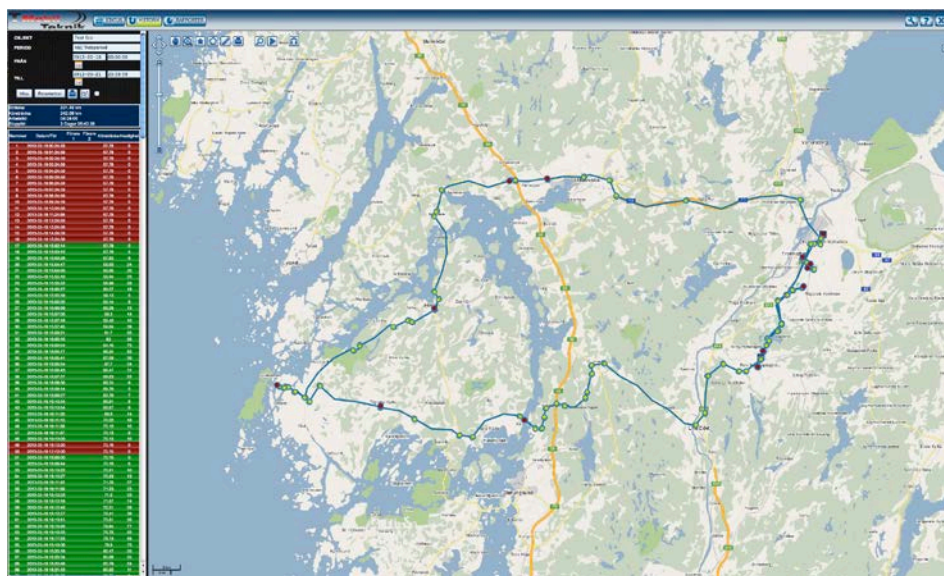

T-Track 1 Körjournal

Automatisk loggning i realtid.